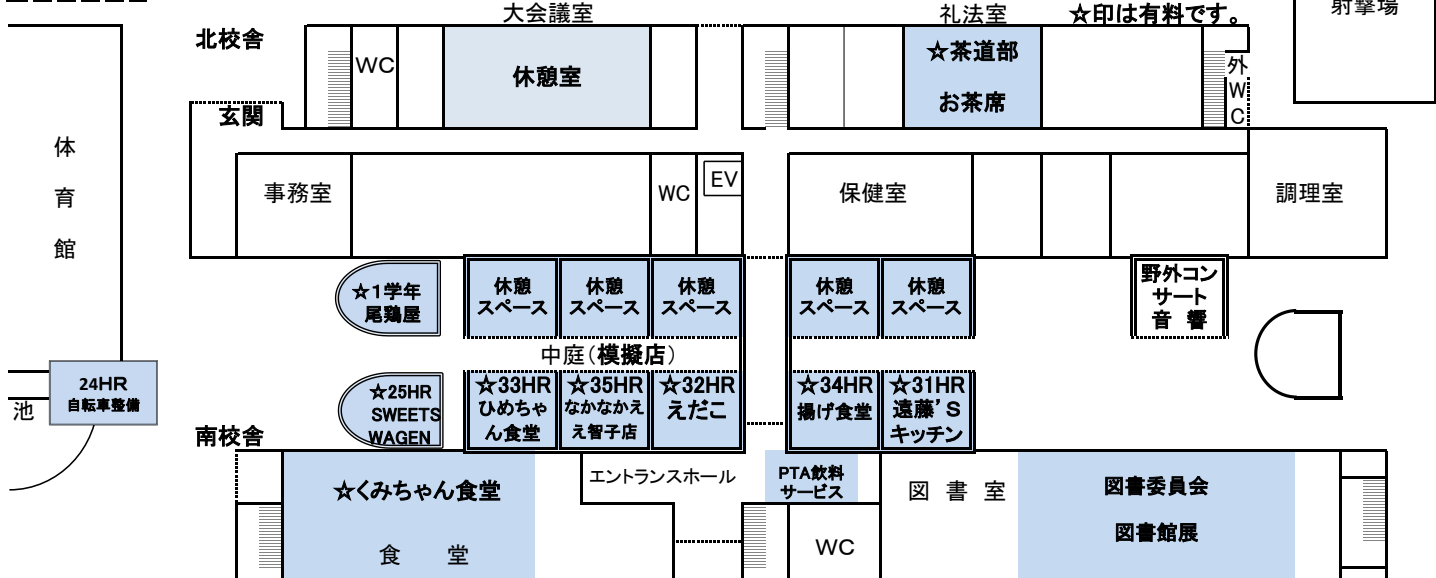

4. 文化祭: 発表

9月9日(土)

団体名	名称(内容)	場所	出演時間(予定)
放送・演劇部	演劇「いちごオレ飲みながらアイツのうわさ話した」	多目的教室3	9:30~
体操部	演技発表	クラブハウス	12:30~

◆◆◆ 松高祭(文化祭)会場案内 ◆◆◆

1階

2階

3階

4階