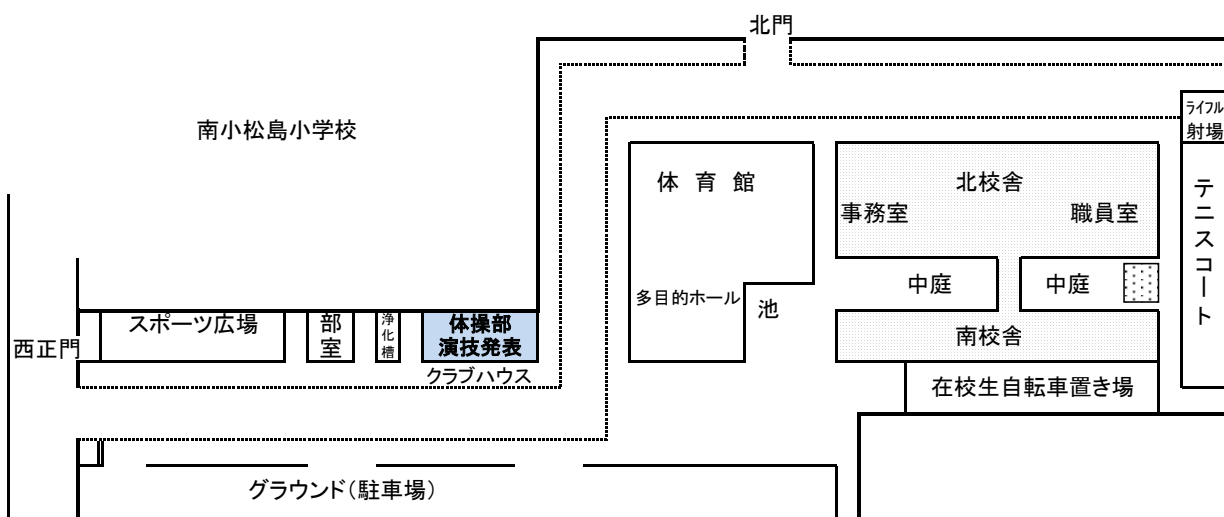

◆◆◆ 松高祭(文化祭)会場案内 ◆◆◆

1階

2階

3階

4階

全景