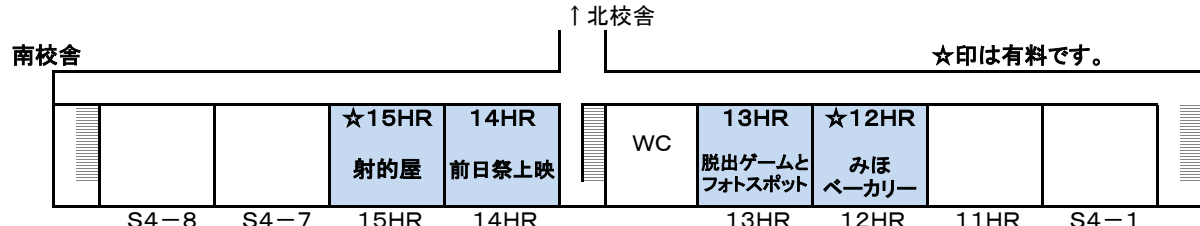

4. 文化祭: 発表

9月9日(土)

団体名	名称(内容)	場所	出演時間(予定)
放送・演劇部	演劇「いちごオレ飲みながらアイツのうわさ話した」	多目的教室3	9:30~
体操部	演技発表	クラブハウス	12:30~

◆◆◆ 松高祭(文化祭)会場案内 ◆◆◆

1階

2階

3階

4階