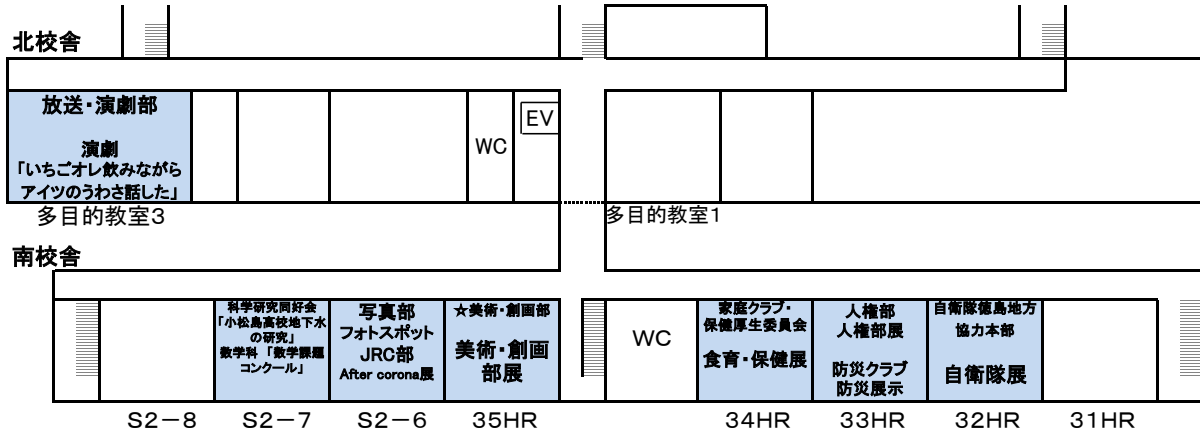

4. 文化祭: 発表

9月9日(土)

団体名	名称(内容)	場所	出演時間(予定)
放送・演劇部	演劇「いちごオレ飲みながらアイツのうわさ話した」	多目的教室3	9:30~
体操部	演技発表	クラブハウス	12:30~

◆◆◆ 松高祭(文化祭)会場案内 ◆◆◆

1階

2階

3階

4階