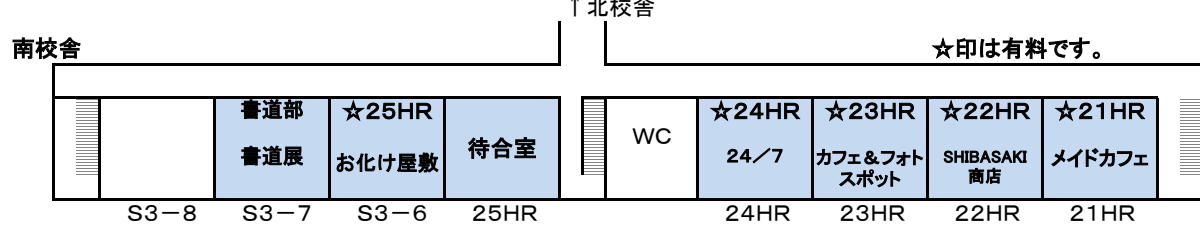

4. 文化祭: 発表

9月9日(土)

団体名	名称(内容)	場所	出演時間(予定)
放送・演劇部	演劇「いちごオレ飲みながらアイツのうわさ話した」	多目的教室3	9:30~
体操部	演技発表	クラブハウス	12:30~

◆◆◆ 松高祭(文化祭)会場案内 ◆◆◆

1階

2階

3階

4階